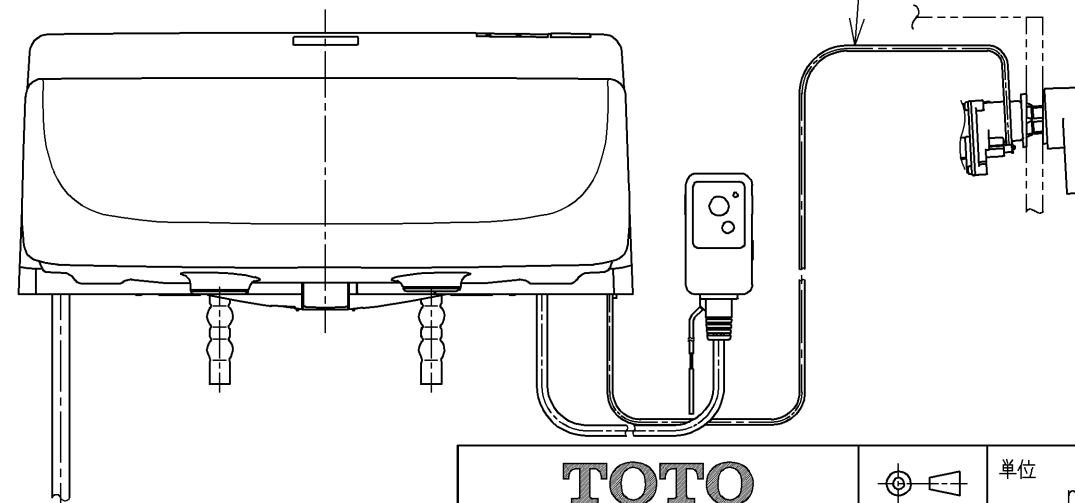

生産中止図番  
2015/01

<特注仕様>

1. 本体着脱部を金属製にしたもの

\*定格: AC100V-321W 50/60Hz

<b>TOTO</b>		単位 mm	名称
製図 榎原	検図 榎原 松井	日付 10-07-30	洗淨脱臭暖房便座
備考			品番 TCF6321EAFV80
			図番 TCF6321EAFV80_A0102