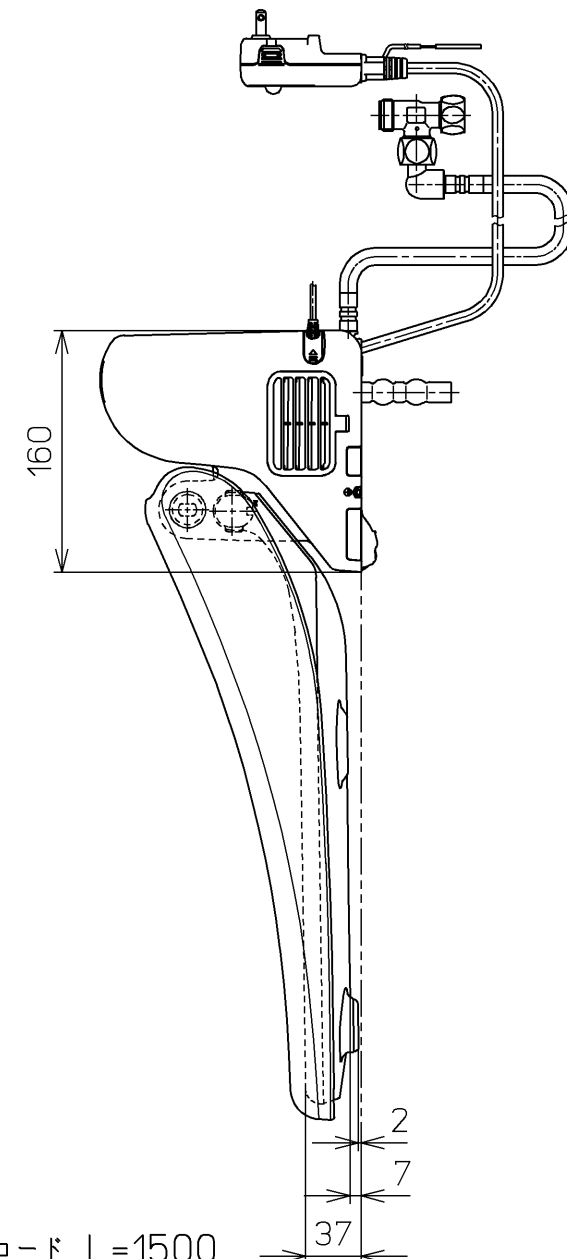

生産中止図番  
2015/01

<特注仕様>

1. 本体着脱部を金属製にしたもの

\*定格: AC100V-321W 50/60Hz

<b>TOTO</b>		単位 mm	名称
製図 榎原	検図 榎原 松井	日付 10-07-30	洗淨脱臭暖房便座
備考			品番 TCF6321EAFV80
			図番 TCF6321EAFV80_A0102