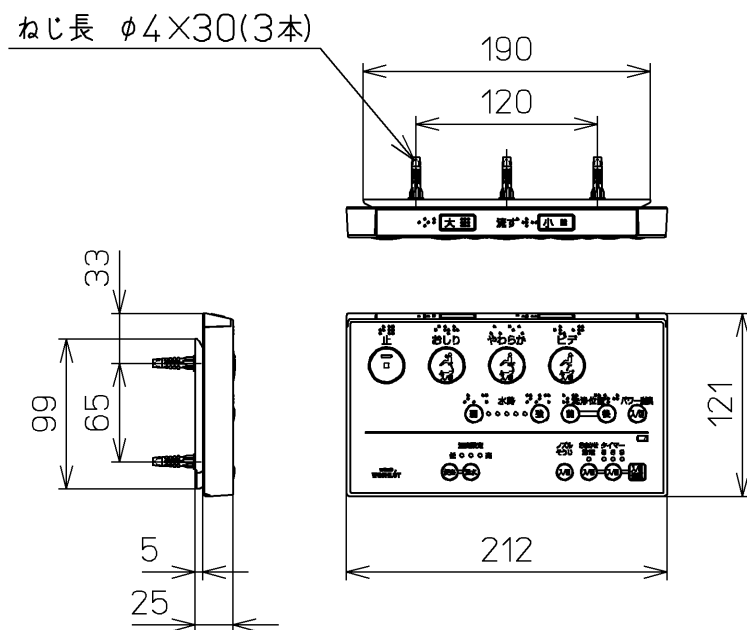

生産中止図番  
2015/01

<特注仕様>

1. 本体着脱部を金属製にしたもの

\*定格: AC100V-321W 50/60Hz

<b>TOTO</b>		単位 mm	名称
製図 榎原	検図 榎原 松井	日付 10-07-30	洗淨脱臭暖房便座
備考			品番 TCF6321EAFV80
			図番 TCF6321EAFV80_A0102