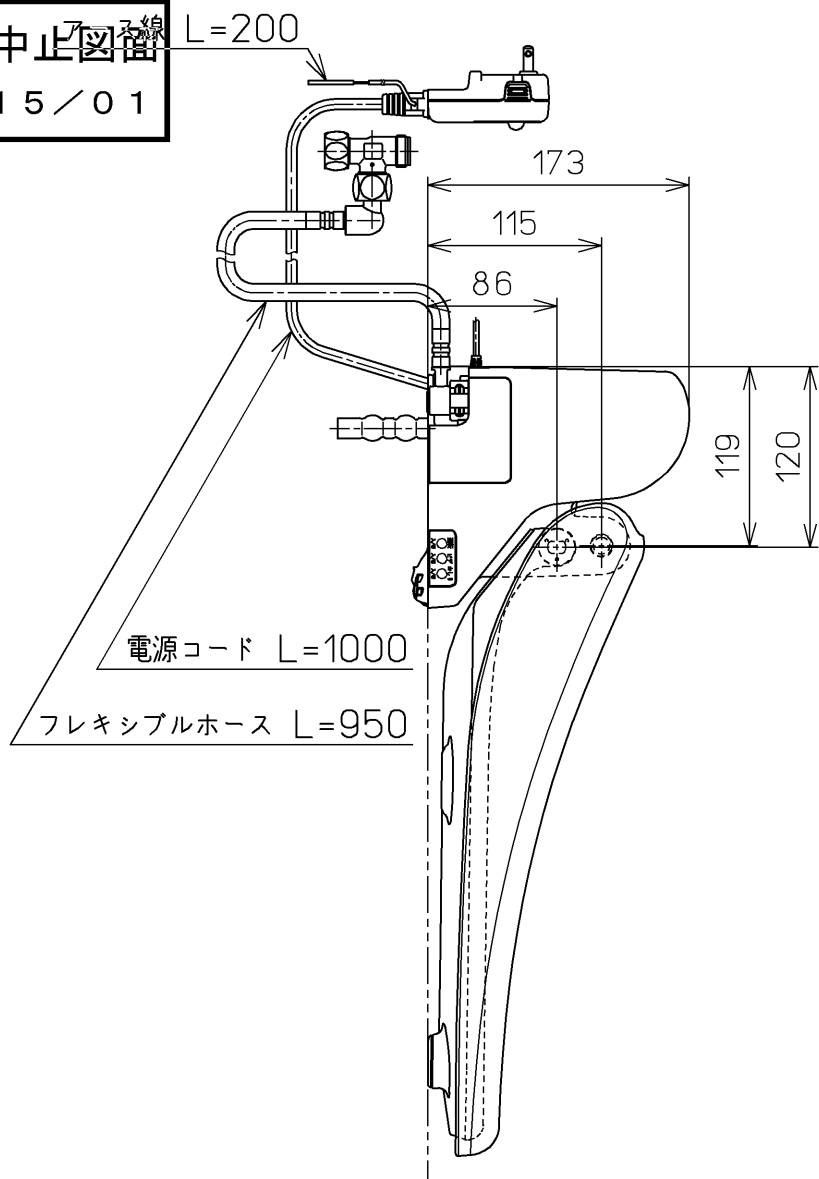

生産中止図番  
2015/01

<特注仕様>

1. 本体着脱部を金属製にしたもの

\*定格: AC100V-321W 50/60Hz

<b>TOTO</b>		単位 mm	名称
製図 榎原	検図 榎原 松井	日付 10-07-30	洗淨脱臭暖房便座
備考			品番 TCF6321EAFV80
			図番 TCF6321EAFV80_A0102