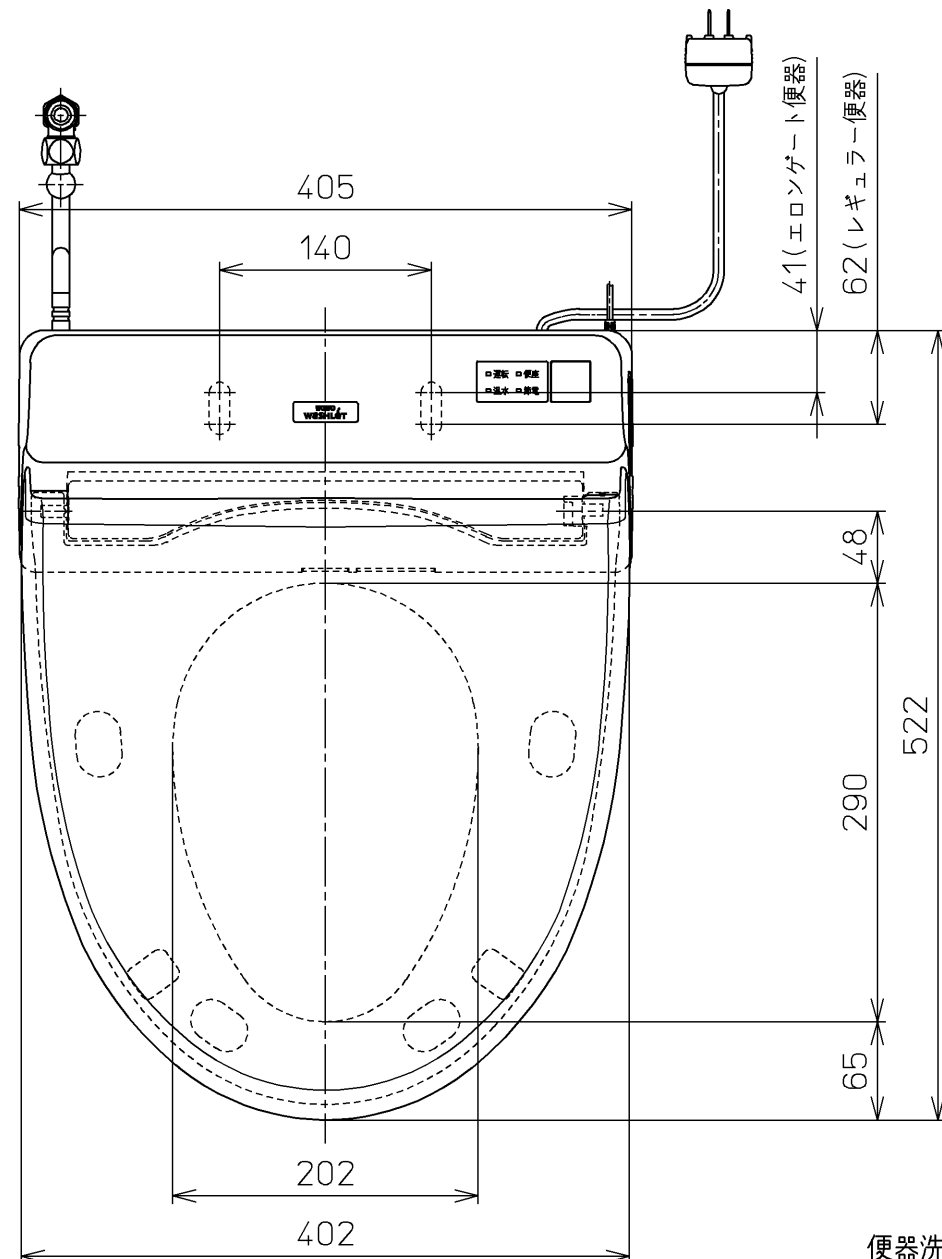

生産中止図番  
2015/01

<特注仕様>

1. 本体着脱部を金属製にしたもの

\*定格: AC100V-321W 50/60Hz

<b>TOTO</b>		単位 mm	名称
製図 榎原	検図 榎原 松井	日付 10-07-30	洗淨脱臭暖房便座
備考			品番 TCF6321EAFV80
			図番 TCF6321EAFV80_A0102